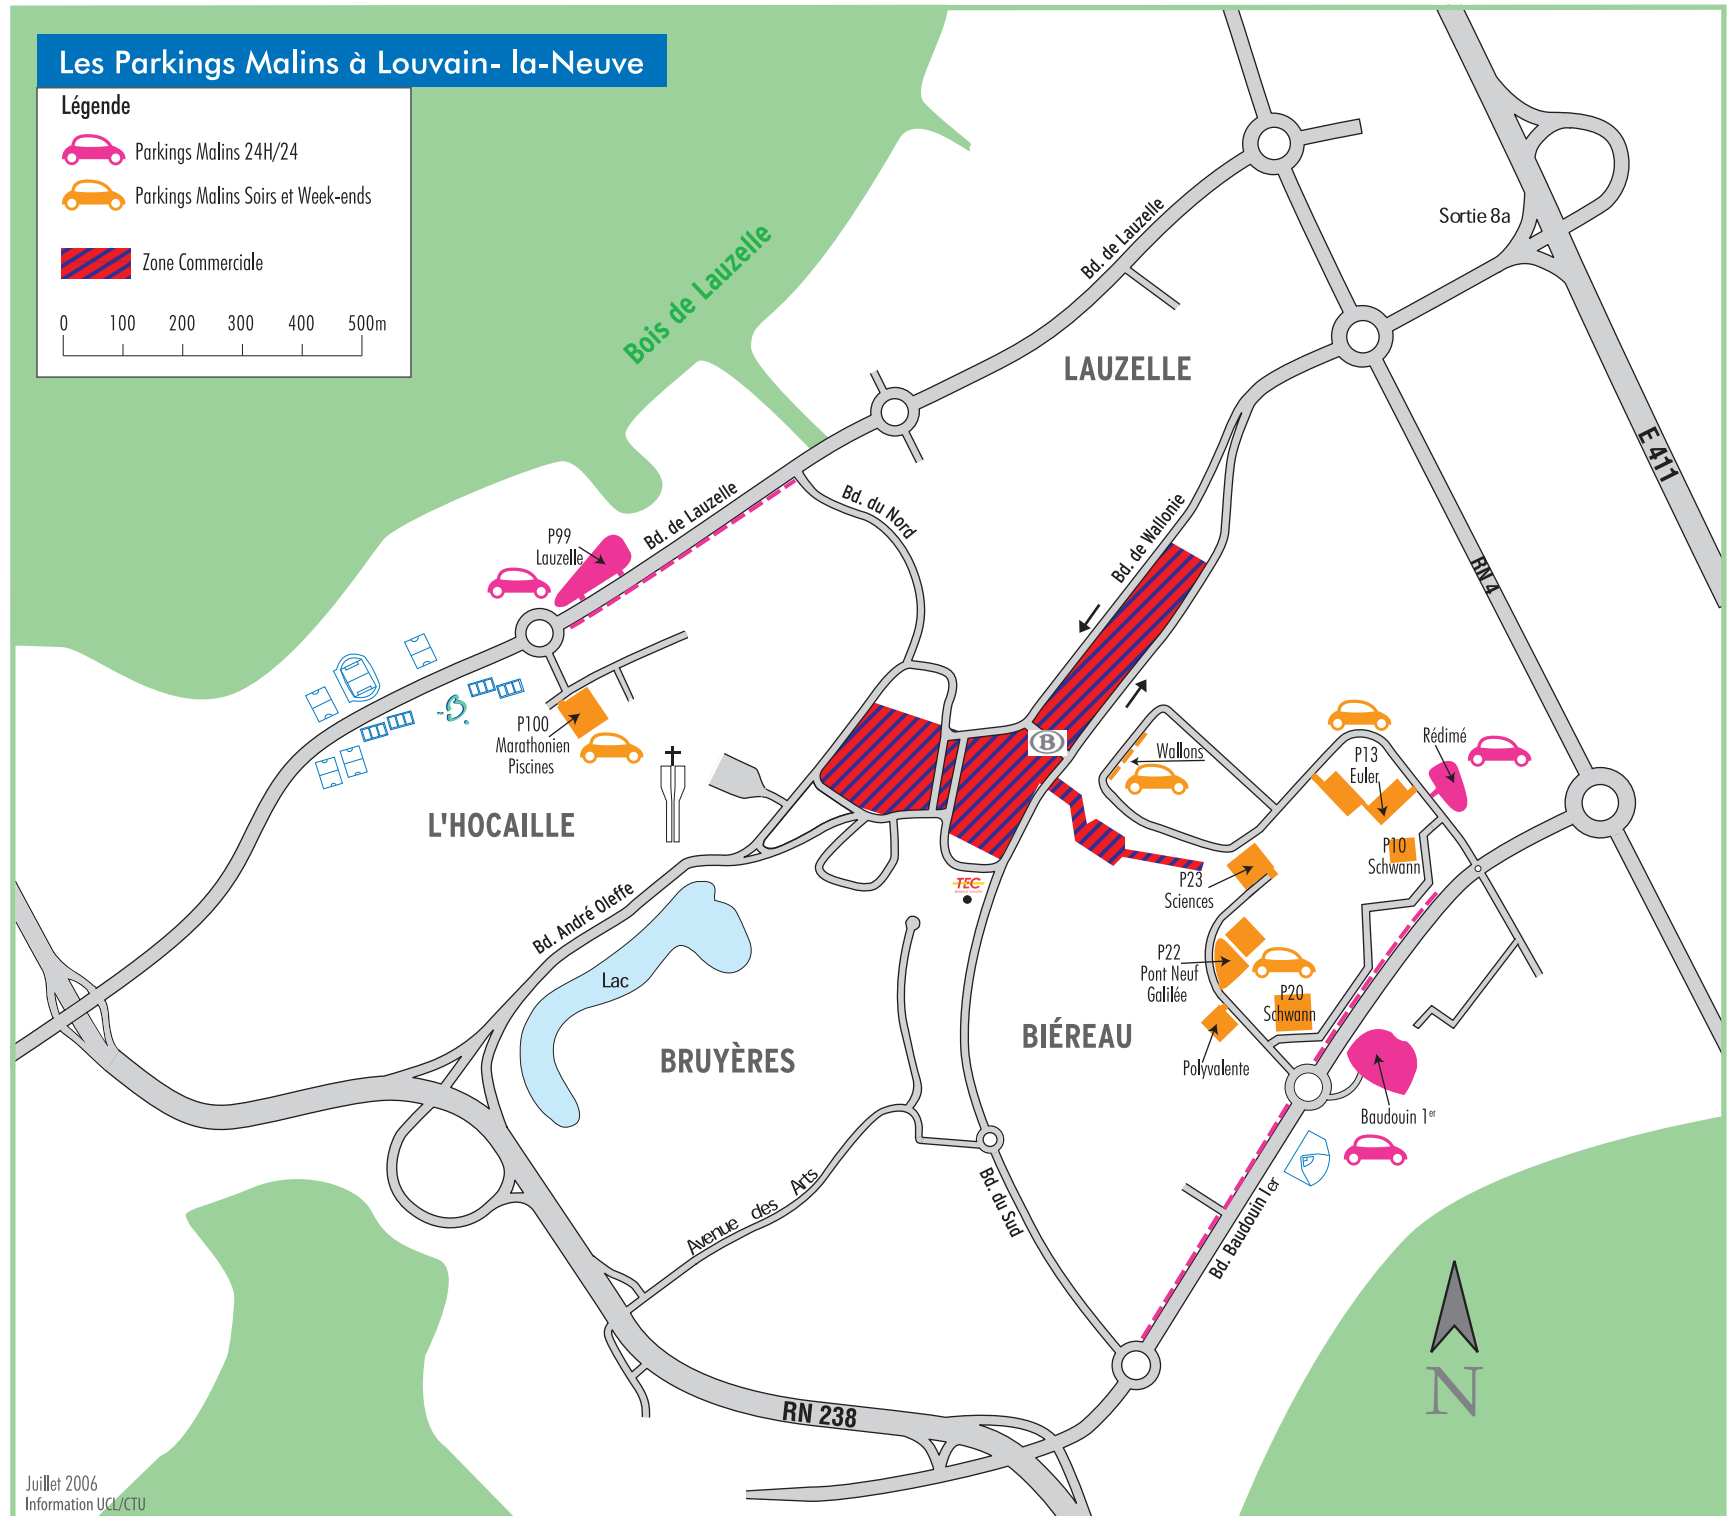

LOUVAIN LA NEUVE
VILLE PIÉTONNE,
OUVERTE ET ACCUEILLANTE

La Ville,
l'Association des Habitants,
l'Université Catholique de Louvain
et
l'Association des Commerçants

vous informent
que les parkings signalés
sur ce plan sont mis
gracieusement à votre disposition
selon diverses modalités,
24 heures sur 24 pour les uns,
en soirée et le week-end
pour les autres.

N'oubliez pas en zone bleue
de mettre votre disque
(du lundi au vendredi
de 8h à 19h).

Ed.Resp. : Jeanne-Marie Oleffe
Echevine du Commerce
Hôtel de Ville
Avenue des Combattants, 35
1340 Ottignies - Louvain-la-Neuve

Les Parkings Malins à Louvain-la-Neuve

Légende

-  Parkings Malins 24H/24
-  Parkings Malins Soirs et Week-ends
-  Zone Commerciale

0 100 200 300 400 500m

Juillet 2006
Information UCL/CTU